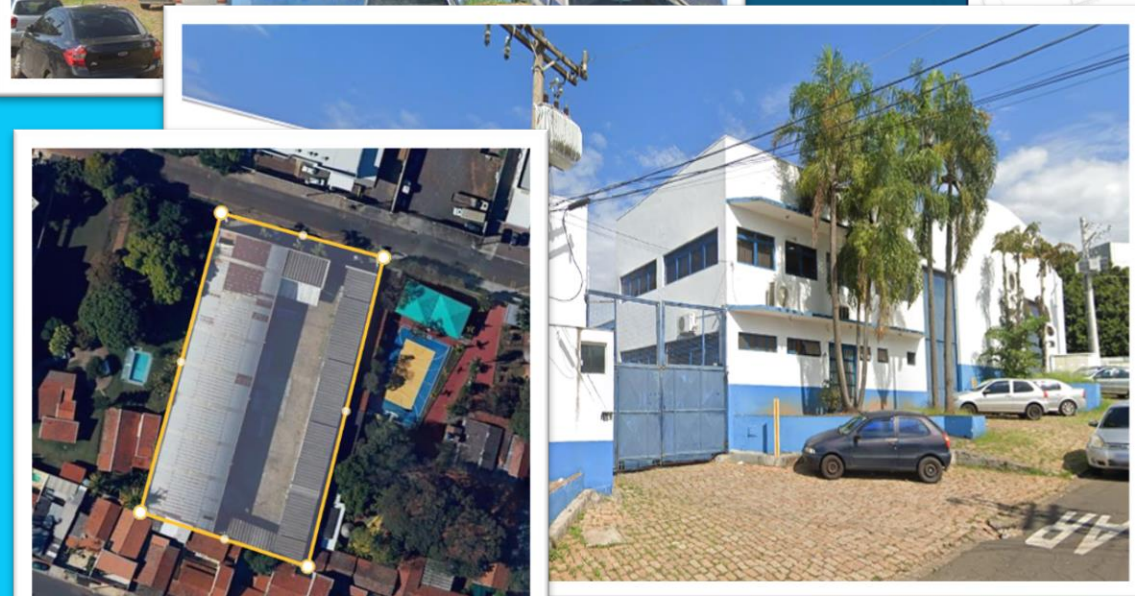

Galpão Industrial

Barão Geraldo

- ✓ Galpão Industrial
- ✓ Localizado na cidade de **Campinas/SP**, distrito industrial de **Barão Geraldo**

A partir de 4000m²

Sinta-se finalmente em casa!

 **19 99627-2267**

Galpão Industrial

Valinhos

- ✓ Galpão Industrial
- ✓ Localizado na cidade de **Valinhos/SP**

A partir de 2000m²

Sinta-se finalmente em casa!

 **19 99627-2267**

Galpão Industrial

Sumaré

- ✓ Galpão Industrial
- ✓ Localizado na cidade de **Sumaré/SP**, na **margem da Rodovia Anhanguera**

A partir de 4600m²

Sinta-se finalmente em casa!

 **19 99627-2267**

Galpão Industrial

Hortolândia

- ✓ Galpão Industrial
- ✓ Localizado na cidade de **Hortolândia/SP**, bairro **Novo ângulo**